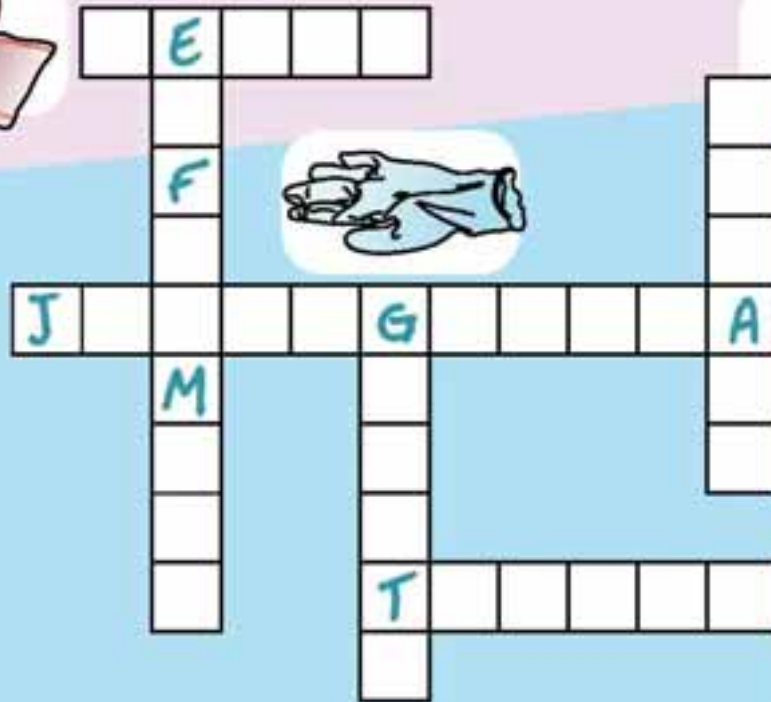

Colorea el dibujo y encuentra en la consulta de Vera todas estas cosas

- Unas tijeras fuera de su sitio
- Donde Vera se lava las manos
- Dos frascos de jarabe iguales
- No es para echarse la siesta pero es para estar tumbado
- Tres cosas que no encontrarías en una consulta
- Algo que tendrás que mirar desde lejos

Completa las palabras ayudándote de los dibujos

Une los puntos y descubrirás cómo se mueve Vera cuando tiene mucha prisa

Vera cuida a estos niños. Ayúdala a llevar a cada uno lo que necesita

Para saber si estás creciendo, Vera te pesa y te mide con frecuencia. Colorea las frutas y cuenta cada una de ellas para saber el peso y la altura de Charly el Panda

Peso   kg      Altura   cm

Colorea siguiendo las instrucciones:

Rodea con un círculo los elementos que has encontrado:

Tijeras

Pala

Guantes

Palito lengua

Pinzas

Tenedor

Jeringuilla